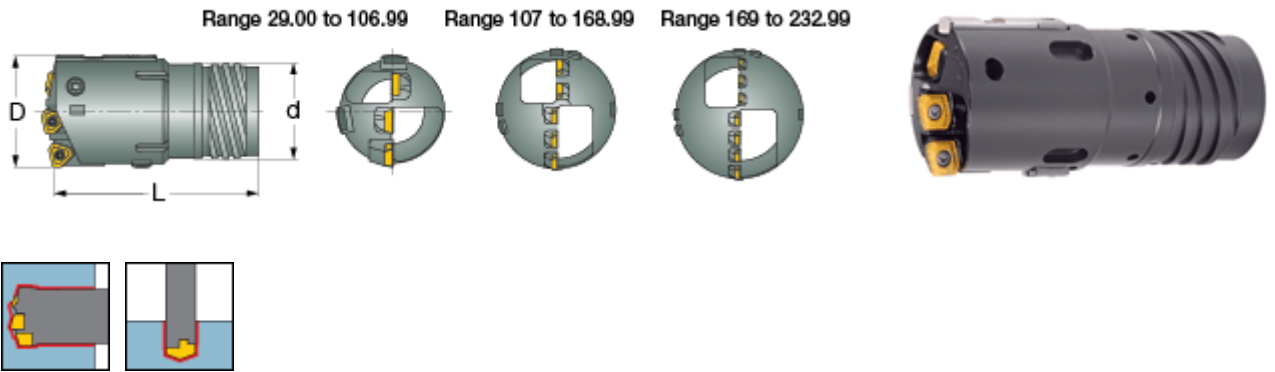

DSD-EC : Deep single tube drills with external 4 start thread connection and cartridges. Each item represents a diameter range. For diameter, an order form should be filled out.

Designation	D min	D max	L	d	Ts
DSD-EC 29.00-31.00	29.00	31.00	69.00	23.50	TS-I8
DSD-EC 31.01-33.30	30.01	33.30	69.00	25.50	TS-I9
DSD-EC 33.31-36.20	33.31	36.20	69.00	28.00	TS-I10
DSD-EC 36.21-37.99	36.21	37.99	75.00	30.00	TS-I11
DSD-EC 38.00-39.60	38.00	36.90	85.00	30.00	TS-I11
DSD-EC 39.61-43.00	39.61	43.00	85.00	33.00	TS-I12
DSD-EC 43.01-47.00	43.01	47.00	95.00	36.00	TS-I13
DSD-EC 47.01-51.70	47.01	51.70	95.00	39.00	TS-I14
DSD-EC 51.71-56.20	51.71	56.20	100.00	43.00	TS-I15
DSD-EC 56.21-60.60	56.21	60.60	110.00	47.00	TS-I16
DSD-EC 60.61-65.00	60.61	65.00	110.00	51.00	TS-I17
DSD-EC 65.00-66.99	65.00	66.99	150.00	52.00	TS-I18
DSD-EC 67.00-72.99	67.00	72.99	150.00	58.00	TS-I19
DSD-EC 73.00-79.99	73.00	79.99	150.00	63.00	TS-I20
DSD-EC 80.00-86.99	80.00	86.99	180.00	70.00	TS-I21
DSD-EC 87.00-99.99	87.00	99.99	180.00	77.00	TS-I22
DSD-EC 100.00-106.99	100.00	106.99	180.00	89.00	TS-I23
DSD-EC 107.00-111.99	107.00	111.99	180.00	89.00	TS-I23
DSD-EC 112.00-123.99	112.00	123.99	205.00	101.00	TS-I24
DSD-EC 124.00-135.99	124.00	135.99	205.00	113.00	TS-I25
DSD-EC 136.00-147.99	136.00	147.99	205.00	125.00	TS-I26
DSD-EC 148.00-159.99	148.00	159.99	225.00	137.00	TS-I27
DSD-EC 160.00-168.99	160.00	168.99	225.00	149.00	TS-I28
DSD-EC 169.00-171.99	169.00	171.99	230.00	149.00	TS-I28
DSD-EC 172.00-183.99	172.00	183.99	230.00	161.00	TS-I29
DSD-EC 184.00-195.99	184.00	195.99	250.00	173.00	TS-I30
DSD-EC 196.00-207.99	196.00	207.99	250.00	185.00	TS-I31
DSD-EC 208.00-219.99	208.00	219.99	250.00	197.00	TS-I32
DSD-EC 220.00-231.99	220.00	231.99	270.00	208.00	TS-I33
DSD-EC 232.00-232.99	232.00	232.99	270.00	220.00	TS-I34