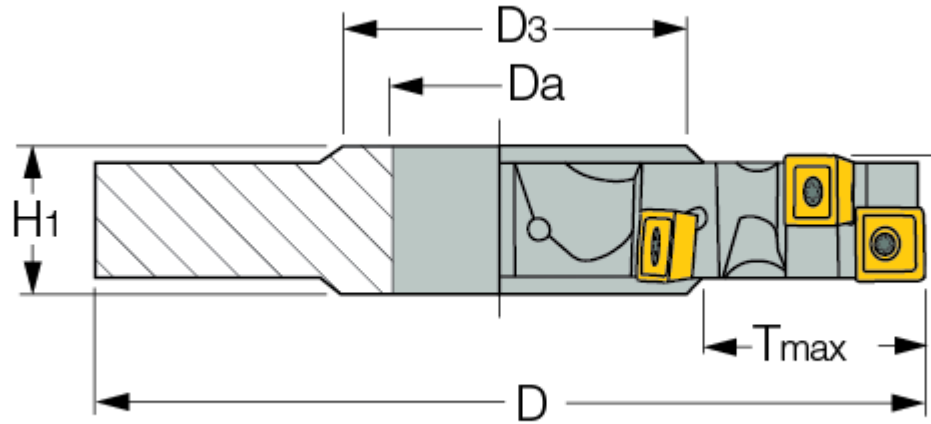

SDN : Full slot, disk type slotting cutters carrying square inserts.

Designation	D	ap	Z	Zeff	Tmax	Da	D3	H1
SDN D080-08-27-06	80.00	8.00	12	6	17.00	27.00	41.00	12.0
SDN D100-08-32-06	100.00	8.00	14	7	24.00	32.00	47.00	12.0
SDN D100-10-32-06	100.00	10.00	14	7	24.00	32.00	47.00	14.0
SDN D125-10-40-06	125.00	10.00	16	8	30.40	40.00	55.00	14.0
SDN D125-12-40-10	125.00	12.00	12	6	33.00	40.00	55.00	16.0
SDN D160-12-40-10	160.00	12.00	14	7	50.00	40.00	55.00	16.0
SDN D160-16-40-10	160.00	16.00	14	7	50.00	40.00	55.00	20.0
SDN D160-16-40-12	160.00	16.00	12	6	50.00	40.00	55.00	20.0
SDN D200-16-50-12	200.00	16.00	14	7	63.00	50.00	69.00	20.0
SDN D200-18-50-12	200.00	18.00	14	7	50.00	50.00	69.00	24.0
SDN D200-20-50-12	200.00	20.00	14	7	63.00	50.00	69.00	26.0