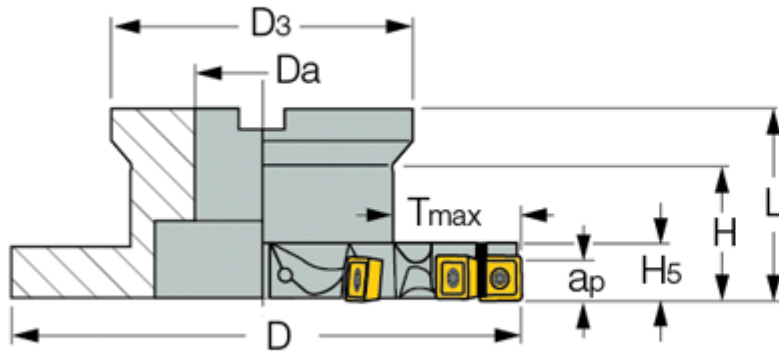

FSB : Bottom-side cutting, flanged type slotting cutters.

| Designation | D | ap | Z | Zeff | Tmax | Da | D3 | H | H5 | L | Arbor |
|--------------------|--------|------|----|------|-------|-------|-------|-------|-------|-------|-------|
| FSB D100-12-27-R10 | 100.00 | 9.00 | 11 | 11 | 25.00 | 27.00 | 55.00 | 29.50 | 12.00 | 40.00 | B |
| FSB D125-12-32-R10 | 125.00 | 9.00 | 13 | 13 | 34.00 | 32.00 | 65.00 | 32.00 | 12.00 | 45.00 | B |
| FSB D160-14-40-R10 | 160.00 | 9.00 | 15 | 15 | 46.50 | 40.00 | 80.00 | 36.00 | 14.00 | 51.00 | B |
| FSB D200-14-40-R10 | 200.00 | 9.00 | 21 | 21 | 54.00 | 40.00 | 92.00 | 50.00 | 14.00 | 50.00 | C |