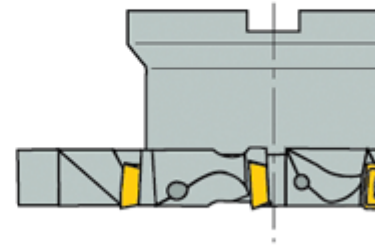

FSB : Bottom-side cutting, flanged type slotting cutters.

| Designation | D | ap | Z | Zeff | Tmax | Da | D3 | H | H5 | L | Arbor |
|--------------------|--------|------|----|------|-------|-------|-------|-------|-------|-------|-------|
| FSB D100-12-27-R10 | 100.00 | 9.00 | 11 | 11 | 25.00 | 27.00 | 55.00 | 29.50 | 12.00 | 40.00 | B |
| FSB D125-12-32-R10 | 125.00 | 9.00 | 13 | 13 | 34.00 | 32.00 | 65.00 | 32.00 | 12.00 | 45.00 | B |
| FSB D160-14-40-R10 | 160.00 | 9.00 | 15 | 15 | 46.50 | 40.00 | 80.00 | 36.00 | 14.00 | 51.00 | B |
| FSB D200-14-40-R10 | 200.00 | 9.00 | 21 | 21 | 54.00 | 40.00 | 92.00 | 50.00 | 14.00 | 50.00 | C |